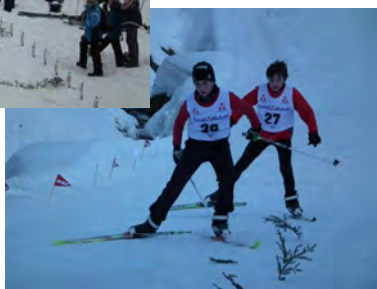

Jeux du Saut Crédit Mutuel 2016

3^e étape :
*saut
combiné nordique*

GERARDMER
Mercredi 17 Février

15h30 : Saut tremplin de la Mauselaine
17h30 : Fond combiné aux Bas Rupts

inscriptions :
"Coralie LAHEURTE"
olaheurte@wanadoo.fr
Pour le mardi soir 16/02

*Saut à ski découverte , en skis alpins
Ski de fond parcours technique piste ludique*

Crédit Mutuel
LA banque à qui parler
www.creditmutuel.fr