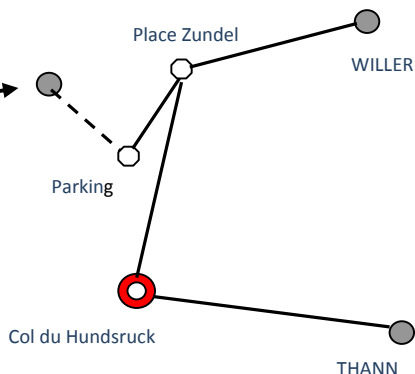

Ne pas jeter sur la voie publique

L'édition 2010 sur les chaumes de la WALDMATT

NB : possibilité d'une navette entre le parking et le refuge pour les personnes à mobilité réduite (se renseigner auprès de l'association)